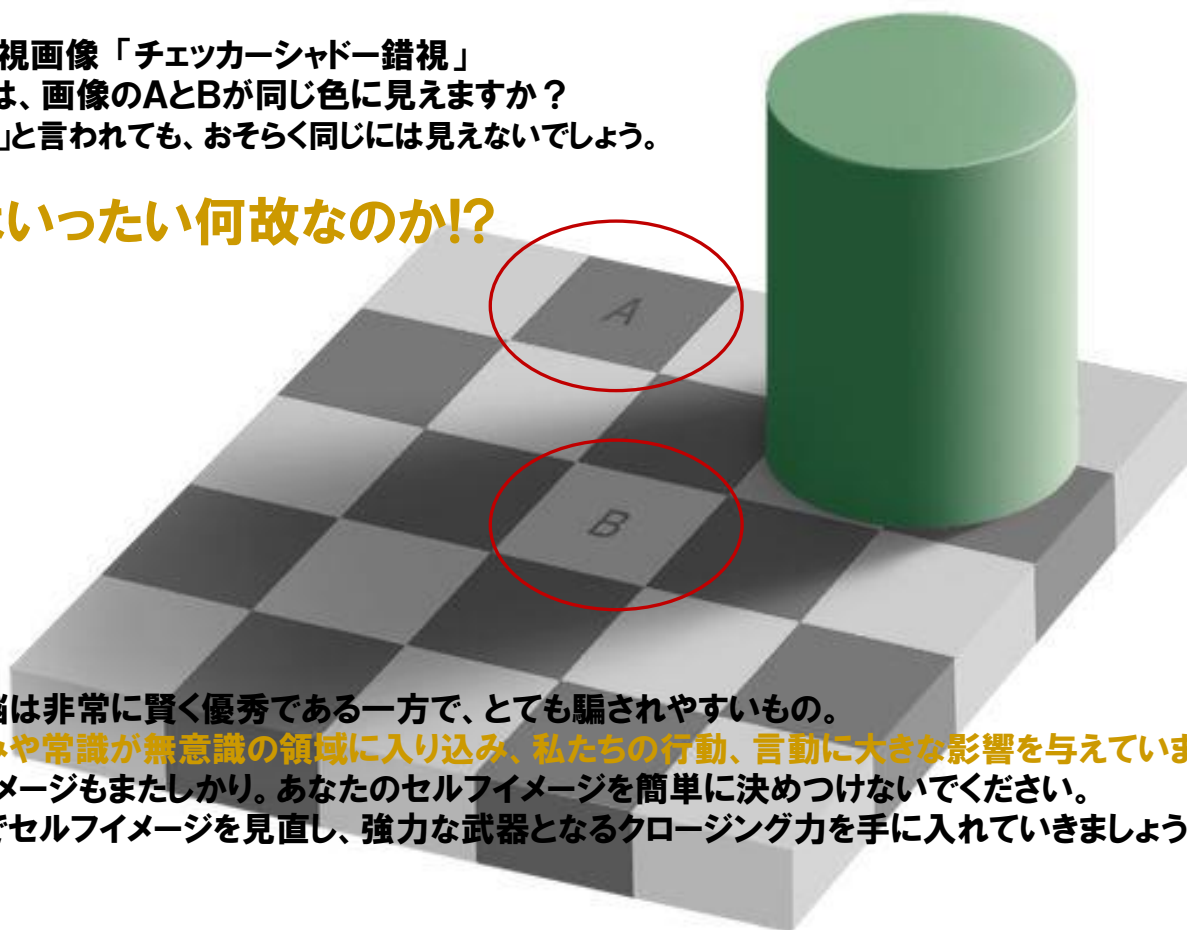

Zoom配信決定！
ウェビナー(一方向)を利用した配信となります

意識は無意識には敵わない!?

人生は「無意識」が左右する

有名な錯視画像「チェッカーシャドウ錯視」
あなたには、画像のAとBが同じ色に見えますか？
「同じ色だ」と言われても、おそらく同じには見えません。

それはいったい何故なのか!?

人間の脳は非常に賢く優秀である一方で、とても騙されやすいもの。
思い込みや常識が無意識の領域に入り込み、私たちの行動、言動に大きな影響を与えています。
セルフイメージもまたしかり。あなたのセルフイメージを簡単に決めつけしないでください。
本講座でセルフイメージを見直し、強力な武器となるクローキング力を手に入れていきましょう!!